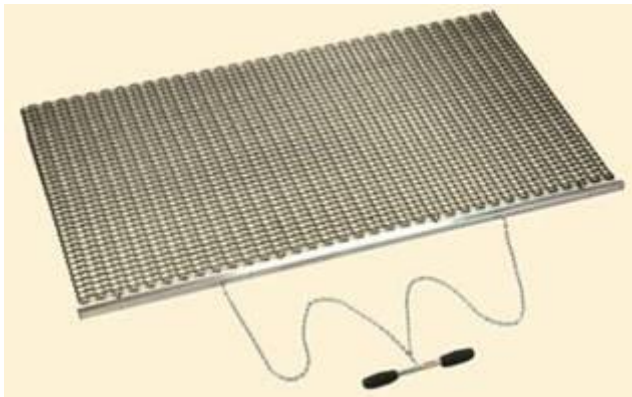

Gliederschleppmatte 'Keystone' aus rostfreiem, feuerverzinktem Stahl mit einer festen Zugkette

Art.Nr.:

RK1D230 MEDIUM, Arbeitsmaße: (B) 183 x (L) 121 cm **Sonderpreis 299,- Euro**
(Listenpreis 399,- Euro)

EG1206000 LARGE, Arbeitsmaße: (B) 183 x (L) 244 cm **Sonderpreis 479,- Euro**
(Listenpreis 686,- Euro)