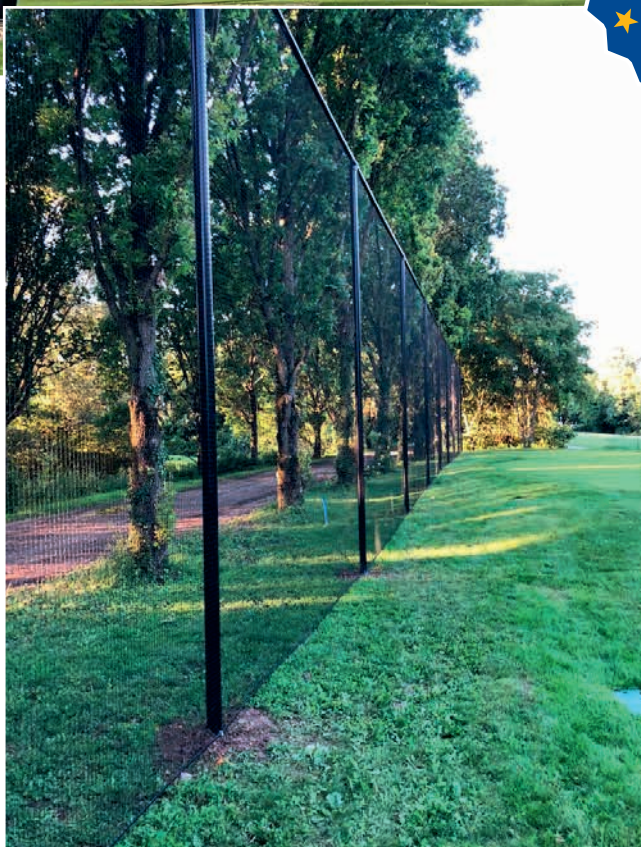

Ballschutznetze und Zäune von GOLFKONTOR

GOLFKONTOR ist seit über 25 Jahren in der Entwicklung und Installation von Zäunen, „Ballfängern“ und Netzkonstruktionen tätig.

Wir pflegen langjährige Partnerschaften mit vielen namhaften Bauunternehmen, Architekturbüros und Netzausrüstern. Daher können Sie sich bei GOLFKONTOR auf hervorragende Fachkompetenz und Erfahrung verlassen.

Für jeden Garten, jedes Firmengelände und jeden Sport- oder Golfplatz haben wir das ideale Patentrezept!

Benötigen Sie einen Schutz, dann kontaktieren Sie uns. Wir bieten die individuelle Lösung!