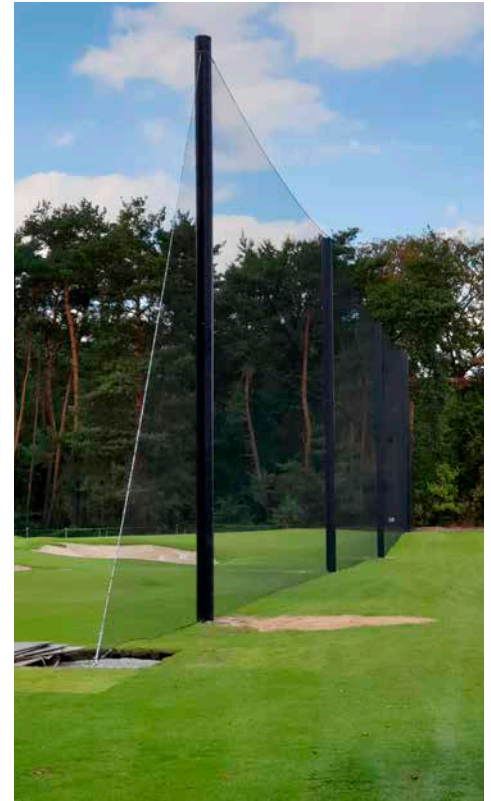

## Netzkonstruktionen nach Maß

Ihr Wunsch ist unsere Herausforderung. Jeder Golfplatz oder Sportplatz hat sein eigenes Gesicht, sein eigenes Design. Aus diesem Grund bietet GOLFKONTOR den einzigartigen Service, gemeinsam mit Ihnen einen Schutz zu entwerfen, der sich nahtlos in die Umgebung einfügt. Keine unschönen „Strommasten“, sondern formschöne, moderne Rundmasten mit einem engmaschigen Netz. Dank der hochwertigen Verarbeitung erhalten Sie garantiert eine Netzkonstruktion, die Ihr Platzdesign unauffällig ergänzt.