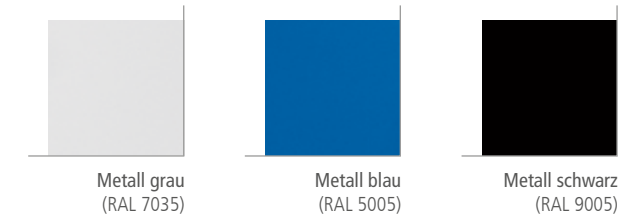

TRITON Golf – Premiumschrank
Golfschrank mit massiver Holztür
Maße H x B x T (mm):
1250 x 550 x 550
1250 x 825 x 550
1250 x 825 x 1100
RAL Farbpalette:
RAL 7035, RAL 9005

Farbpalette: Standard

laut RAL-Skala