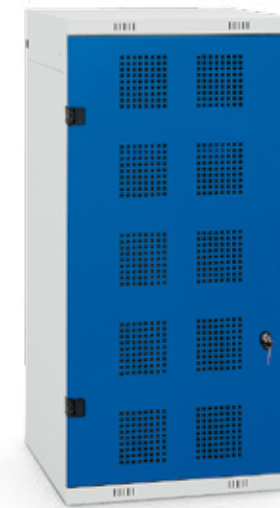

TRITON Golf – Oberschrank
Maße H x B x T (mm):
1250 x 550 x 550