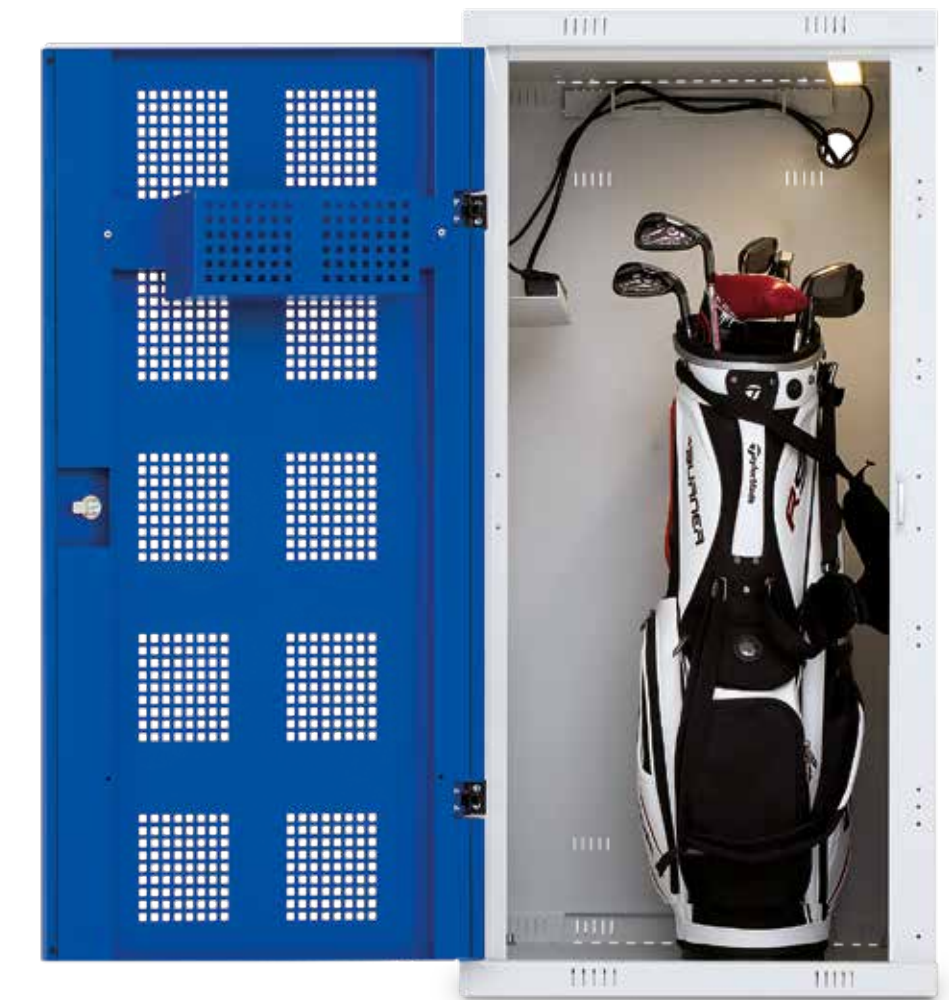

TRITON Golf – Premiumschrank
Golfschrank mit massiver Holztür
Maße H x B x T (mm):
1250 x 550 x 550
1250 x 825 x 550
1250 x 825 x 1100
RAL Farbpalette:
RAL 7035, RAL 9005

Farbpalette: Standard

laut RAL-Skala